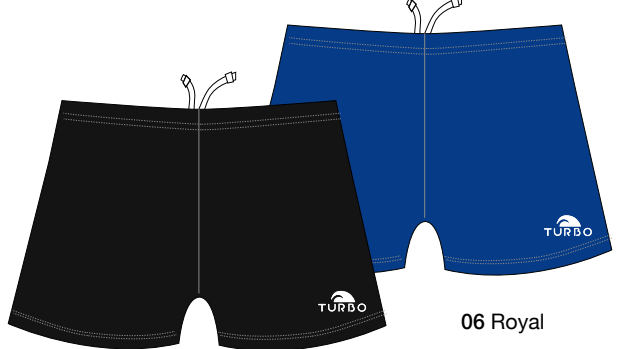

71103

02
Grey
Black
Sky

71101

06
Blue
Navy
Sky

09
Black
Grey
Yellow

07
Navy
Green
Light green

71210 POCKET

09
Black
Dark grey
White

78412 BASIC

07 Navy

07
Navy
Blue
White

09 Black

06 Royal

TURBO®

TURBO

7121122 **FROG BABY**