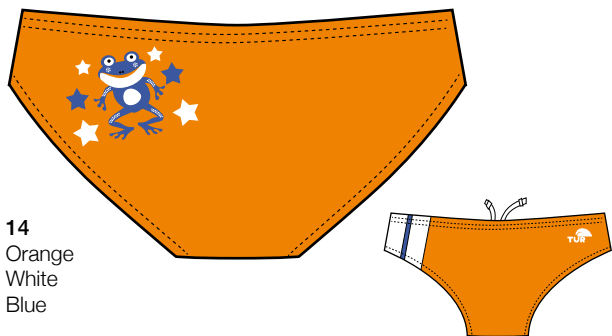

71103

02
Grey
Black
Sky

71101

06
Blue
Navy
Sky

09
Black
Grey
Yellow

07
Navy
Green
Light green

71210 POCKET

09
Black
Dark grey
White

78412 BASIC

07 Navy

07
Navy
Blue
White

09 Black

06 Royal

TURBO®

TURBO

7121122 **FROG BABY**

14
Orange
White
Blue

7121222 **FROG BABY**

06
Blue
White
Navy

06
Blue
White
Navy

14
Orange
White
Blue

7121322 **STAR BREAK BABY**

08
Red
Blue

7121422 **STAR BREAK BABY**