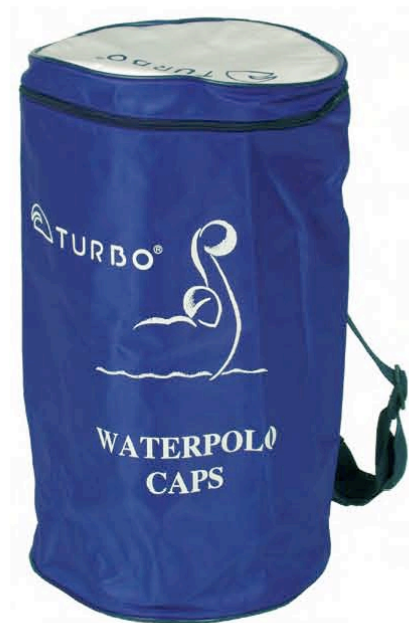

98056 **Titan**
Size 42X19X39 cm

98001 **Orion**
Size 34x43 cm

98006/0001 **H₂O Bag**

Size 34x43 cm

98059 **SuperTitan**
Size 44x21x35 cm

98042 **Neptune**
Size 65x30x30 cm

98009 **Callisto**
Size 37x19x44 cm

98004/0007 **Uranus**
Size 50x26x40 cm

98003 **Saturn**
Size 70x34x32 cm

98027 **Eris**
Size 67x34x33 cm

98038/0007 **Pegasus Medical**
Size 37x26x24 cm

98010 **WP Caps Bag**
Size 27x50 cm

Turbo Professional Ball