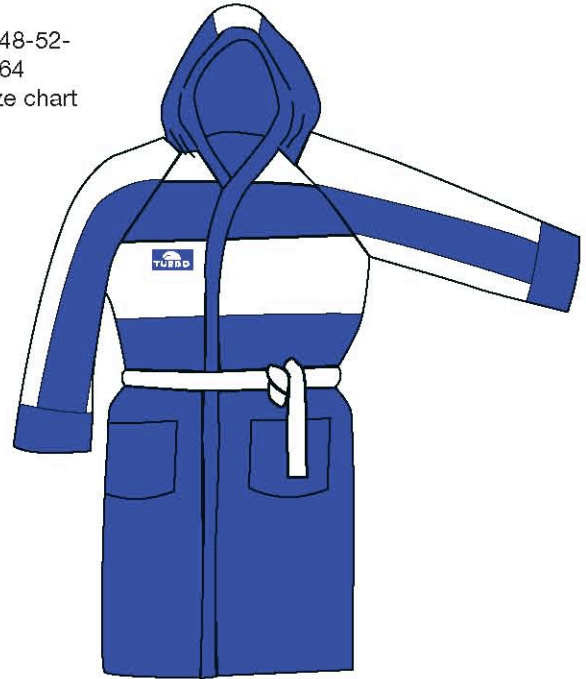

98113 **Winner Bathrobe**

0803	0603

Sizes
40-44-48-52-56-60-64
See size chart