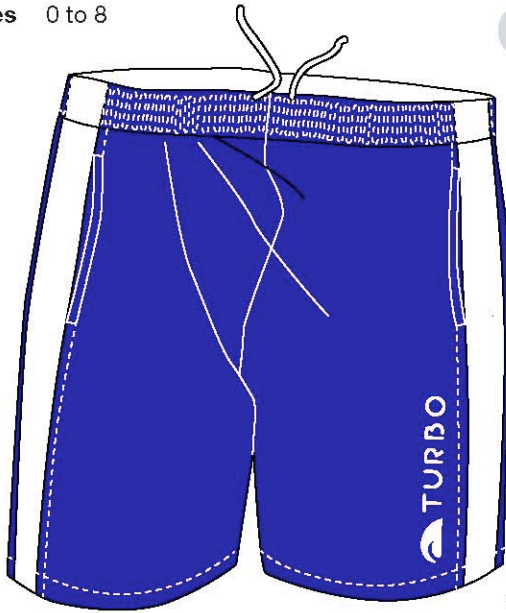

39007 **Italia Bermuda**

Sizes 0 to 8

0006

39005 **Microfibre Short**

Sizes 1 to 8

2814/0099 **WP Boys - Underwear Boxer**

Sizes S-M-L-XL-XXL

2815/0099 **Skull - Underwear Boxer**