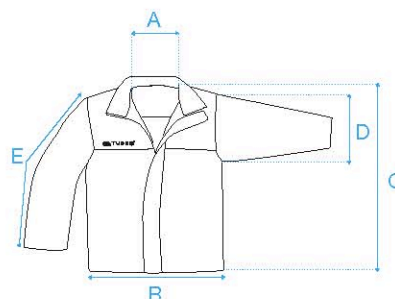

98097 **Sweater - Open**

0006

0007

Sizes S-M-L-XL-XXL

91359 **Basic Tracksuit**

Sizes-8-10-12-S-M-L-XL-XXL-XXXL-XXXXL

SIZE CHART (CM)									
JACKET	8 YEAR	10 YEAR	12 YEAR	S	M	L	XL	2XL	3XL
1 WIDE FRONT	47,40	49,80	52,20	57,00	59,40	61,80	64,20	66,60	71,40
2 TOTAL LONG	60,00	62,00	64,00	68,00	70,00	72,00	74,00	76,00	80,00
3 LONG SLEEVE	68,00	71,00	74,00	80,00	82,00	84,00	86,00	88,00	92,00
4 WIDE ARMHOLE	21,00	22,00	23,00	25,00	26,00	27,00	28,00	29,00	31,00
5 LONG NECK	36,00	38,00	40,00	44,00	46,00	48,00	50,00	52,00	56,00
TROUSERS									
1 WIDE HIP	44,00	46,00	48,00	52,00	55,00	58,00	61,00	64,00	70,00
2 LONG SIDE	85,50	88,00	90,50	95,50	99,00	102,50	106,00	109,50	116,50
3 LONG CROTCH	29,00	30,00	31,00	33,00	34,00	35,00	36,00	37,00	39,00
4 WIDE LEG	17,80	18,10	18,40	19,00	20,20	21,40	22,60	23,80	26,20

91749 **Parka**

Sizes

Kids 4/5 - 6/8 - 10/12

Adult S-M-L-XL-XXL-XXXL

SIZE CHART (CM)						
	S	M	L	XL	XXL	XXXL
A	25	26	27	28	29	30
B	56	60	64	66	69	71
C	68	70	74	77	80	82
D	28	30	32	34	35	36
E	61,5	63	64,5	67	68,5	71